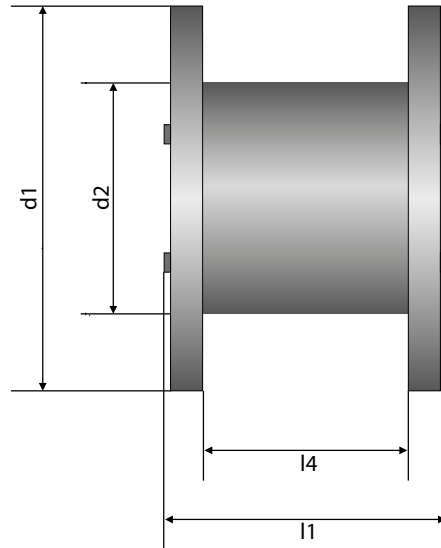

## ÜBERSICHT

Trommel-Nenngröße	d1	d2	l1	l4	Trommelgewicht ca.	Maximale Tragfähigkeit
	Flansch-Ø	Kern-Ø				
	mm	mm	mm	mm		
<b>Kunststoff-Trommeln</b>						
050	500	150	456	404	4	100
070	710	355	510	400	15	250
080	800	400	510	400	16	350
090	900	450	680	560	23	400
100	1000	500	704	560	32	500
<b>Standard-Holztrommeln</b>						
051	500	150	470	410	8	100
071	710	355	520	400	25	250
081	800	400	520	400	31	400
091	900	450	690	560	47	750
101	1000	500	710	560	71	900
121	1250	630	890	670	144	1700
141	1400	710	890	670	175	2000
161	1600	800	1100	850	280	3000
181	1800	1000	1100	840	380	4000
<b>Eisenbereifte Holztrommeln</b>						
120	1250	630	890	670	165	170

## ÜBERSICHT

Trommel-nenngröße	d1	d2	l1	l4	Trommel-gewicht ca.
	Flansch-Ø	Kern-Ø			
Sperrholz-Trommeln					
040	400	150	420	404	3,3
050	500	150	420	404	3,5
060	600	150	420	404	6,0
076	755	315	420	396	9,3
Holz-Trommeln					
70	710	355	502	400	24,0
80	800	400	502	400	30,0
90	900	450	662	560	40,0
100	1000	500	662	560	54,0
120	1250	630	830	710	140,0
140	1400	710	860	710	170,0
160	1600	800	1050	900	260,0
180	1800	1000	1100	840	360,0
200	2000	1250	1350	1045	550,0
220	2240	1400	1450	1140	710,0
250	2500	1400	1450	1140	875,0