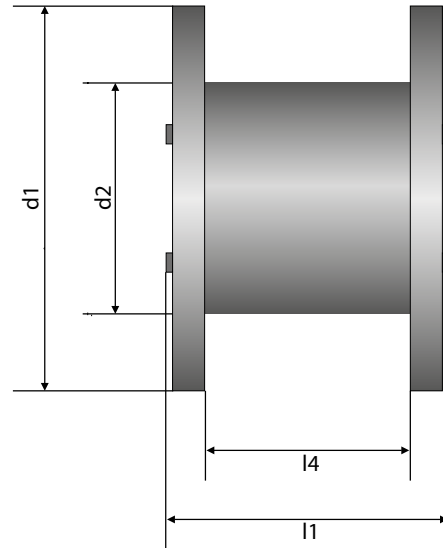

EINWEGTROMMELN

ÜBERSICHT

Trommel-nenngröße	d1	d2	l1	l4	Trommel-gewicht ca.			
	Flansch-Ø	Kern-Ø				Gesamtbreite	Wickelbreite	kg
Sperrholz-Trommeln								
040	400	150	420	404	3,3			
050	500	150	420	404	3,5			
060	600	150	420	404	6,0			
076	755	315	420	396	9,3			
Holz-Trommeln								
70	710	355	502	400	24,0			
80	800	400	502	400	30,0			
90	900	450	662	560	40,0			
100	1000	500	662	560	54,0			
120	1250	630	830	710	140,0			
140	1400	710	860	710	170,0			
160	1600	800	1050	900	260,0			
180	1800	1000	1100	840	360,0			
200	2000	1250	1350	1045	550,0			
220	2240	1400	1450	1140	710,0			
250	2500	1400	1450	1140	875,0